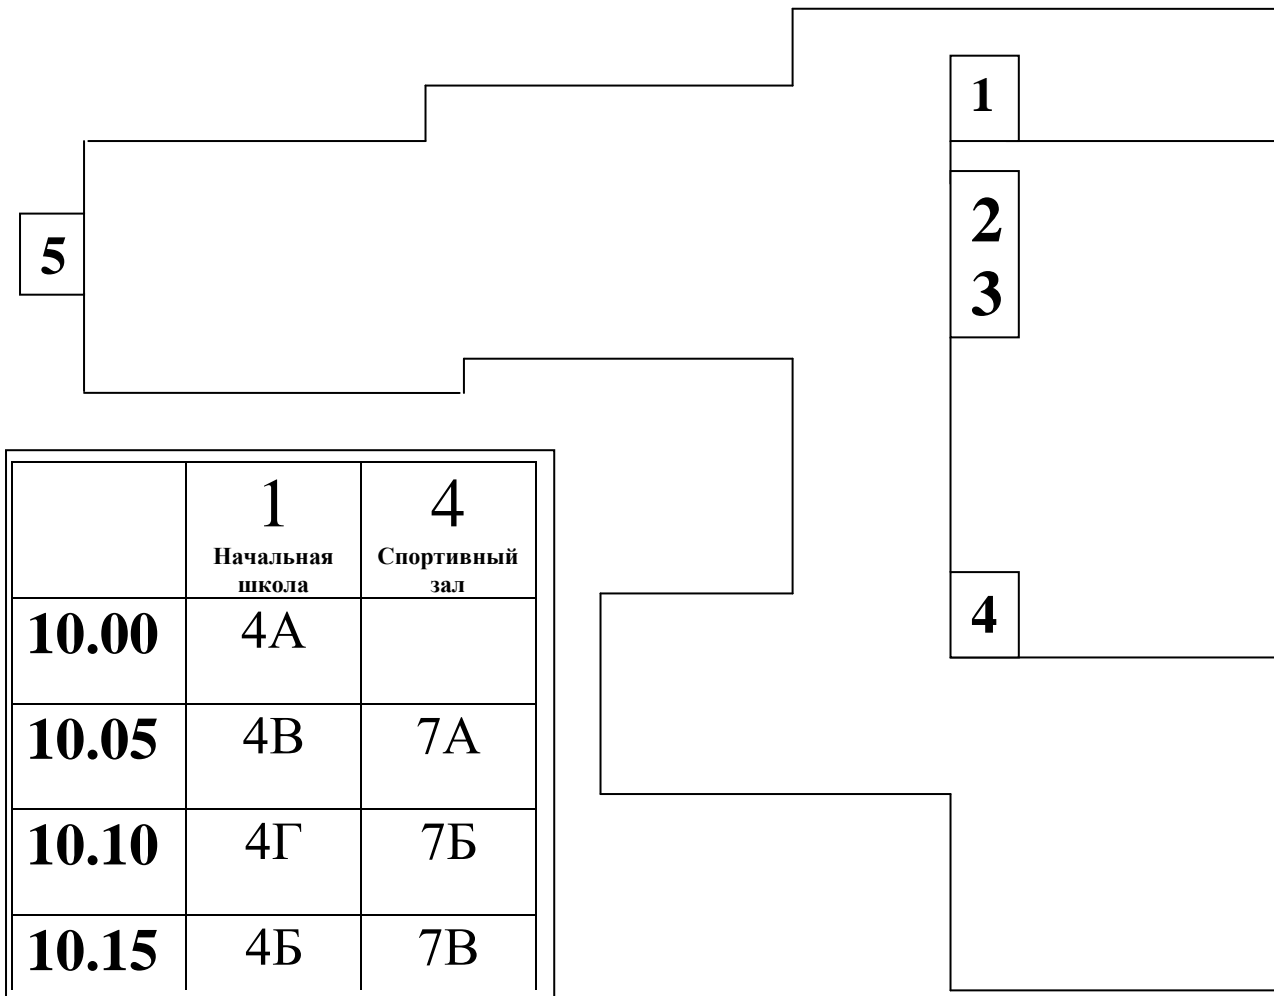

Схема входа учащихся МБОУ КГО «Гимназия» (со 2 сентября 2020 года)

	1 Начальная школа	4 Спортивный зал
10.00	4А	
10.05	4В	7А
10.10	4Г	7Б
10.15	4Б	7В

	1 Начальная школа	2 Главный вход правая сторона	3 Главный вход левая сторона	4 Спортивный зал	5 Технология
8.05	1А	1В	5А	6А	8В
8.10	3А	1Б	5Б	6Б	9Б
8.15	3Б	2Б	5В	6В	10А
8.20	3В	2В	8А	8Б	10Б
8.25	2А	2К	9В	9А	11-е